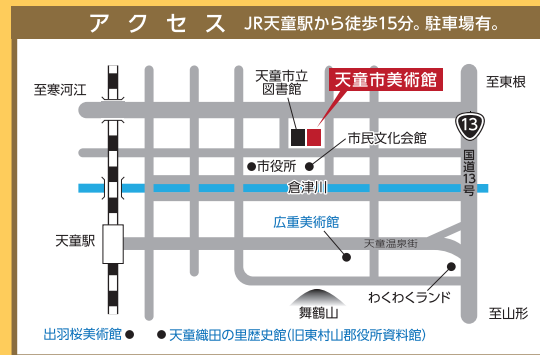

■ ご利用案内 ■

主な収蔵品

村山祐太郎コレクション 洋画家 熊谷守一
天童市出身 日本画家 今野忠一
天童市出身 彫刻家 豊田豊
吉野石膏コレクション

※企画展会期中は収蔵品の展示が無い場合がございます。

【開館時間】

午前9時30分から午後6時 (入館は午後5時30分まで)

【休館日】

- ・毎週月曜日 (祝日及び休日と重なる場合は翌日)
- ・展示替え期間中
- ・年末年始 (12月29日 - 1月3日)

【入館料】

通常 一般420円 (340円)、高校・大学生210円 (170円)、
展示 小学生・中学生100円 (80円) ()内は20名以上の団体料金

企画展 … 展覧会によって異なります。

※身体障がい者手帳、精神障がい者保健福祉手帳及び療育手帳を提示された方は半額。(同伴の介護者は無料)

● お得な年間観覧券を2,100円で販売しています。詳しくはお問合せください。

天童市美術館

〒994-0013 山形県天童市老野森一丁目2番2号
Tel：023-654-6300 Fax：023-654-6301
HP <http://tendocity-museum.jp/>
Facebookにてイベント情報など配信!