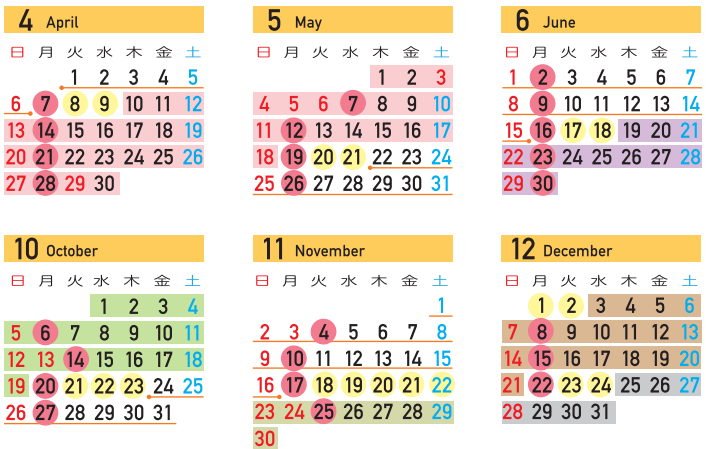

12/3(水) ▶ 12/21(日)

第27回市民作品展

市内美術団体所属作家や、前年度に文化庁の指定する公募展で入選した作家の作品を展示します。

収蔵品展

4/1(火) ▶ 4/6(日)

令和6年度 新収蔵品展 No.1

令和6年度に新しく収蔵した美術品を前年度から引き続き展示します。

5/22(木) ▶ 6/15(日)

**吉野石膏コレクション
近代日本絵画名作展 (第1期) No.2**

春から夏にかけての季節に合わせた作品90点を展示します。

10/24(金) ▶ 11/16(日)

**吉野石膏コレクション
近代日本絵画名作展 (第2期) No.3**

秋から冬にかけての季節に合わせた作品90点を展示します。

3月下旬~

令和7年度 新収蔵品展 No.4

令和7年度に新しく収蔵した美術品を展示します。

体験美術館

- 7/25(金)~8/3(日)
- 3月下旬~

※アイロンビーズ体験などが出来ます。

2025.4-2026.3 展覧会カレンダー

● = 休館日
● = 展示替え休館

■ = 各企画展 開催期間
■ = 各収蔵品展 開催期間
■ = 工事に伴う休館

イベント

- 4/12(土) ... 児童文学作家 原ゆたか サイン会
- 6/28(土) ... ミュージアムコンサート
- 7/27(日) ... ナイトミュージアム
- 8/31(日) ... 水中写真家 中村征夫 サイン会
- 11/23(日)・11/24(月祝) ... 天童アートロード実行委員会によるワークショップ