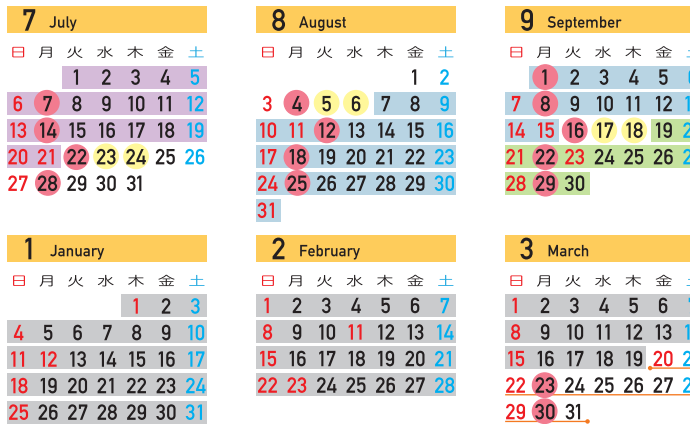

12/3(水) ▶ 12/21(日)

第27回市民作品展

市内美術団体所属作家や、前年度に文化庁の指定する公募展で入選した作家の作品を展示します。

収蔵品展

4/1(火) ▶ 4/6(日)

令和6年度 新収蔵品展 No.1

令和6年度に新しく収蔵した美術品を前年度から引き続き展示します。

5/22(木) ▶ 6/15(日)

**吉野石膏コレクション
近代日本絵画名作展 (第1期) No.2**

春から夏にかけての季節に合わせた作品90点を展示します。

10/24(金) ▶ 11/16(日)

**吉野石膏コレクション
近代日本絵画名作展 (第2期) No.3**

秋から冬にかけての季節に合わせた作品90点を展示します。

3月下旬~

令和7年度 新収蔵品展 No.4

令和7年度に新しく収蔵した美術品を展示します。

体験美術館

- 7/25(金)~8/3(日)
- 3月下旬~

※アイロンビーズ体験などが出来ます。

2025.4-2026.3 展覧会カレンダー

● = 休館日
● = 展示替え休館

■ = 各企画展 開催期間
■ = 各収蔵品展 開催期間
■ = 工事に伴う休館

イベント

- 4/12(土) ... 児童文学作家 原ゆたか サイン会
- 6/28(土) ... ミュージアムコンサート
- 7/27(日) ... ナイトミュージアム
- 8/31(日) ... 水中写真家 中村征夫 サイン会
- 11/23(日)・11/24(月祝) ... 天童アートロード実行委員会によるワークショップ