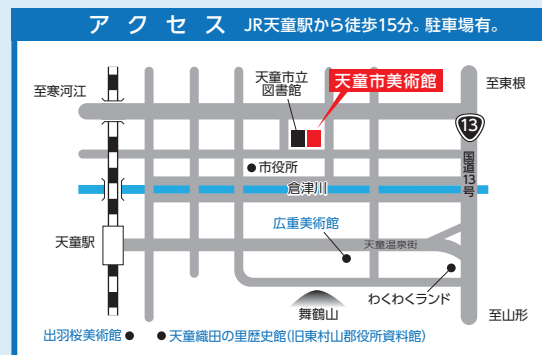

収蔵作品展示予定

7/25(木)～8/18(日) 「体験美術館」会期中

12/4(水)～12/25(水) 「第26回市民作品展」会期中

天童織田の里歴史館 展覧会予定

企画展

4/20～6/23

新種命名「カクレミヨ」
—その生態と保全活動—

7/13～9/16

寺津手人形芝居の世界
—受け継がれる伝統芸能—

10/5～12/15

天童のレトロな看板
—天童の人々のくらしと商い—

1/8～19

第29回書初め、絵画、
生活科・総合的な学習展

2/1～3/20

第30回天童の雛飾り

ミニ企画展

9/7～12/8

写真で振り返る天童史
(平成時代)

2/1～3/20

郷土に伝わる人形展Ⅲ
(土人形を中心に)

※令和6年3月時点の予定です。都合により会期や展示予定が変更になる場合がございます。ご来館の際には事前に下記連絡先へお問い合わせください。

天童織田の里歴史館(天童市旧東村山郡役所資料館)

〒994-0041 山形県天童市五日町二丁目4番8号

休館日：毎週月曜日

(祝日及び振替休日と重なる場合は祝休日の翌日)

Tel：023-653-0631

FAX：023-673-0691

ご利用案内

【主な収蔵品】

村山祐太郎コレクション 洋画家 熊谷守一
天童市出身 日本画家 今野忠一
天童市出身 彫刻家 豊田 豊
吉野石膏コレクション

※企画展会期中は収蔵品の展示が無い場合がございます。

【開館時間】

午前9時30分から午後6時(入館は午後5時30分まで)

【休館日】

- ・毎週月曜日(祝日及び振替休日と重なる場合は祝休日の翌日)
- ・展示替え期間中
- ・年末年始(12月29日 - 1月3日)

【入館料】

- ◎通常展示
  一般420円(340円)、高校・大学生210円(170円)、
  小学生・中学生100円(80円) ( )内は20名以上の団体料金

- ◎企画展…展覧会によって異なります。

※身体障がい者手帳、精神障がい者保健福祉手帳及び療育手帳を提示された方は半額。(同伴の介護者は無料)

- ●お得な年間観覧券を2,100円で販売しています。詳しくはお問合せください。

天童市美術館

〒994-0013 山形県天童市老野森一丁目2番2号

Tel：023-654-6300 Fax：023-654-6301

HP <http://tendocity-museum.jp/>

Facebookにてイベント情報など配信!

Tendo City Museum of Art

天童市美術館

2024年度